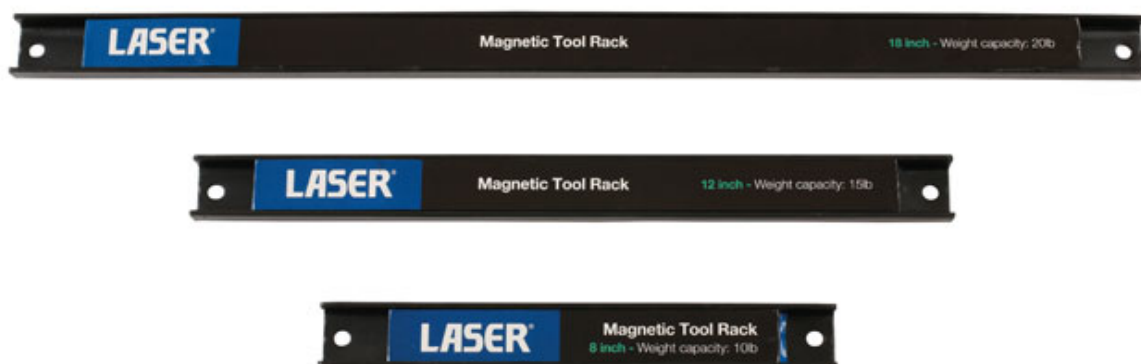

Porte-outils/couteaux magnétique, 3 pièces

Jeu de trois porte-outils/couteaux magnétiques. Idéal pour le stockage et le rangement de divers types d'outils à main, couteaux, etc.

Additional Information

- Jeu de porte-outils, idéal pour les outils, couteaux, etc., 3 pièces
- Dimensions : 8 pouces (200 mm x 25 mm x 13,5 mm) ; capacité de charge : 10 livres (4,5 kg).
- Dimensions : 12 pouces (300 mm x 25 mm x 13,5 mm) ; capacité de charge : 15 livres (6,8 kg).
- Dimensions : 18 pouces (455 mm x 25 mm x 13,5 mm) ; capacité de charge : 20 livres (9 kg).
- Idéal pour le stockage et le rangement de divers types d'outils à main, couteaux etc.